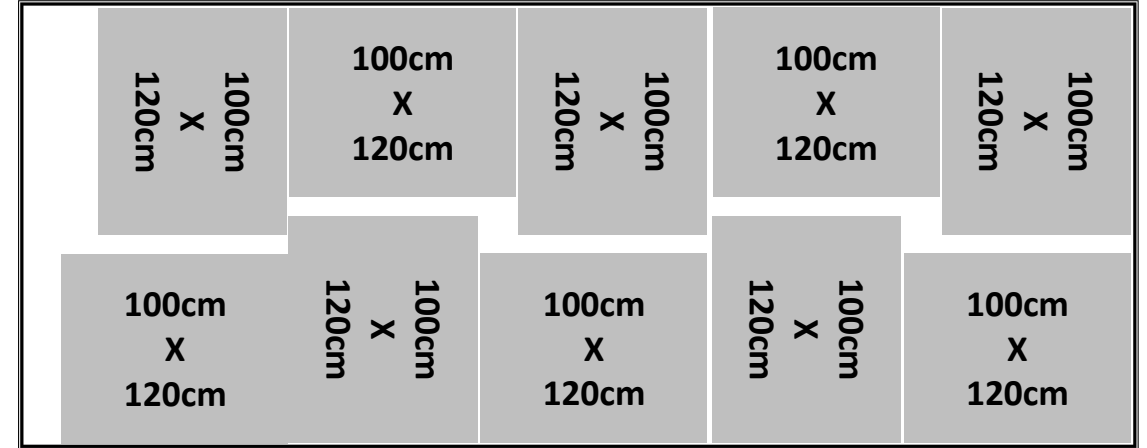

# 20" Container

Διαστάσεις (ΜΠΥ): 5900cm X 2352cm X 2393cm, Όγκος: 33,2m<sup>3</sup>, Απόβαρο: 2230 kg

80 ΒΑΡΕΛΙΑ : 2 ΣΕΙΡΕΣ ΑΠΟ 40 ΒΑΡΕΛΙΑ ΤΩΝ 200 ΛΙΤΡΩΝ

10 ΠΑΛΕΤΕΣ 100cm X 120cm

ή 20 ΠΑΛΕΤΟΔΕΞΑΜΕΝΕΣ : 2 ΣΕΙΡΕΣ ΠΑΟ 10 ΔΕΞΑΜΕΝΕΣ

6 ΠΑΛΕΤΕΣ 120cm X 80cm & 5 ΠΑΛΕΤΕΣ 120cm X 100cm

11 ΠΑΛΕΤΕΣ 120cm X 80cm

# 40" Container

Διαστάσεις (ΜΠΥ): 12034cm X 2352cm X 2395cm, Όγκος: 67,8m<sup>3</sup>, Απόβαρο: 3740 kg

21 ΠΑΛΕΤΕΣ ή 21 ΠΑΛΕΤΟΔΕΞΑΜΕΝΕΣ 100cm X 120cm

25 ΠΑΛΕΤΕΣ 120cm X 80cm

# 40'' Container

Διαστάσεις (ΜΠΥ): 12034cm X 2352cm X 2395cm, Όγκος: 67,8m<sup>3</sup> , Απόβαρο: 3740 kg

**80 ΒΑΡΕΛΙΑ ΤΩΝ 200 ΛΙΤΡΩΝ**

|               |               |               |               |               |               |               |               |               |               |               |               |
|---------------|---------------|---------------|---------------|---------------|---------------|---------------|---------------|---------------|---------------|---------------|---------------|
| 80cm X 120cm  | 80cm X 120cm  | 80cm X 120cm  | 80cm X 120cm  | 80cm X 120cm  | 80cm X 120cm  | 80cm X 120cm  | 80cm X 120cm  | 80cm X 120cm  | 80cm X 120cm  | 80cm X 120cm  | 80cm X 120cm  |
| 100cm X 120cm | 100cm X 120cm | 100cm X 120cm | 100cm X 120cm | 100cm X 120cm | 100cm X 120cm | 100cm X 120cm | 100cm X 120cm | 100cm X 120cm | 100cm X 120cm | 100cm X 120cm | 100cm X 120cm |