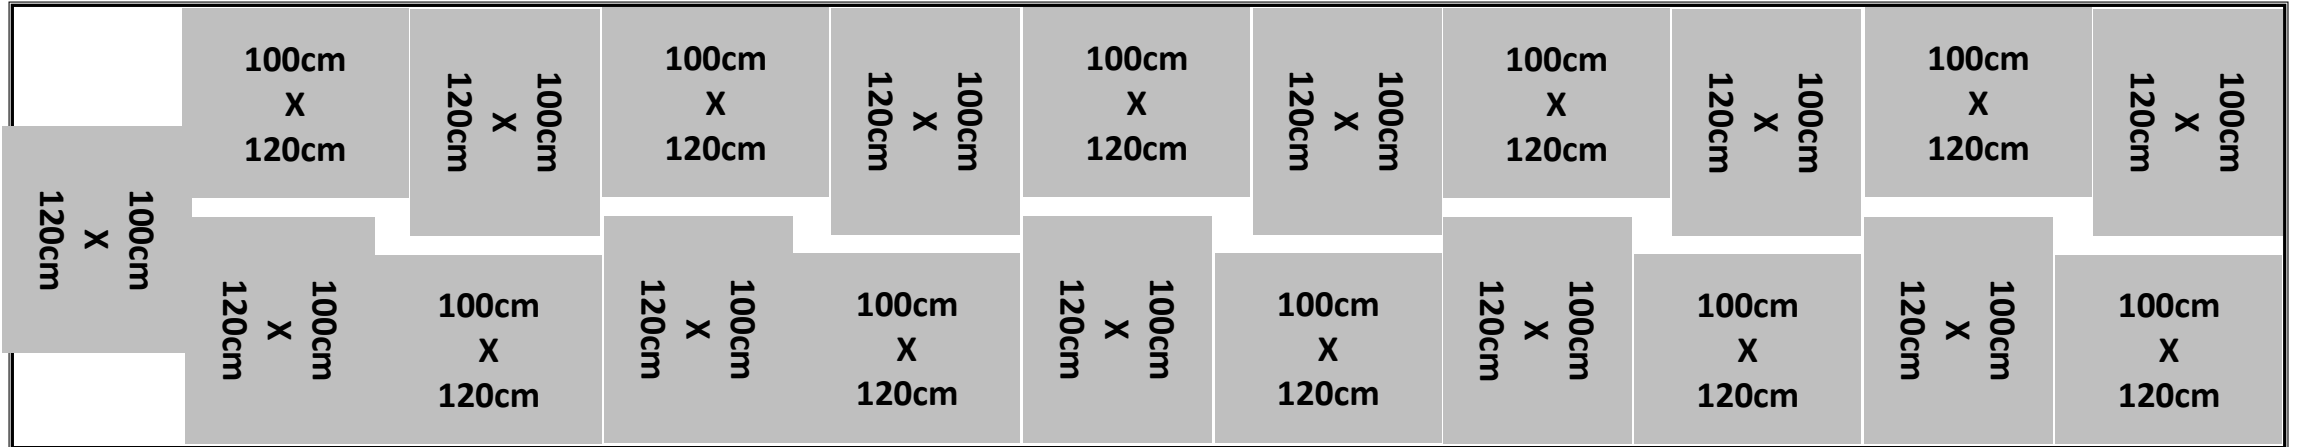

# 20" Container

Διαστάσεις (ΜΠΥ): 5900cm X 2352cm X 2393cm, Όγκος: 33,2m<sup>3</sup>, Απόβαρο: 2230 kg

80 ΒΑΡΕΛΙΑ : 2 ΣΕΙΡΕΣ ΑΠΟ 40 ΒΑΡΕΛΙΑ ΤΩΝ 200 ΛΙΤΡΩΝ

10 ΠΑΛΕΤΕΣ 100cm X 120cm

ή 20 ΠΑΛΕΤΟΔΕΞΑΜΕΝΕΣ : 2 ΣΕΙΡΕΣ ΠΑΟ 10 ΔΕΞΑΜΕΝΕΣ

6 ΠΑΛΕΤΕΣ 120cm X 80cm & 5 ΠΑΛΕΤΕΣ 120cm X 100cm

11 ΠΑΛΕΤΕΣ 120cm X 80cm

# 40" Container

Διαστάσεις (ΜΠΥ): 12034cm X 2352cm X 2395cm, Όγκος: 67,8m<sup>3</sup>, Απόβαρο: 3740 kg

21 ΠΑΛΕΤΕΣ ή 21 ΠΑΛΕΤΟΔΕΞΑΜΕΝΕΣ 100cm X 120cm

25 ΠΑΛΕΤΕΣ 120cm X 80cm

# 40'' Container

Διαστάσεις (ΜΠΥ): 12034cm X 2352cm X 2395cm, Όγκος: 67,8m<sup>3</sup> , Απόβαρο: 3740 kg

**80 ΒΑΡΕΛΙΑ ΤΩΝ 200 ΛΙΤΡΩΝ**

|               |               |               |               |               |               |               |               |               |               |               |               |
|---------------|---------------|---------------|---------------|---------------|---------------|---------------|---------------|---------------|---------------|---------------|---------------|
| 80cm X 120cm  | 80cm X 120cm  | 80cm X 120cm  | 80cm X 120cm  | 80cm X 120cm  | 80cm X 120cm  | 80cm X 120cm  | 80cm X 120cm  | 80cm X 120cm  | 80cm X 120cm  | 80cm X 120cm  | 80cm X 120cm  |
| 100cm X 120cm | 100cm X 120cm | 100cm X 120cm | 100cm X 120cm | 100cm X 120cm | 100cm X 120cm | 100cm X 120cm | 100cm X 120cm | 100cm X 120cm | 100cm X 120cm | 100cm X 120cm | 100cm X 120cm |