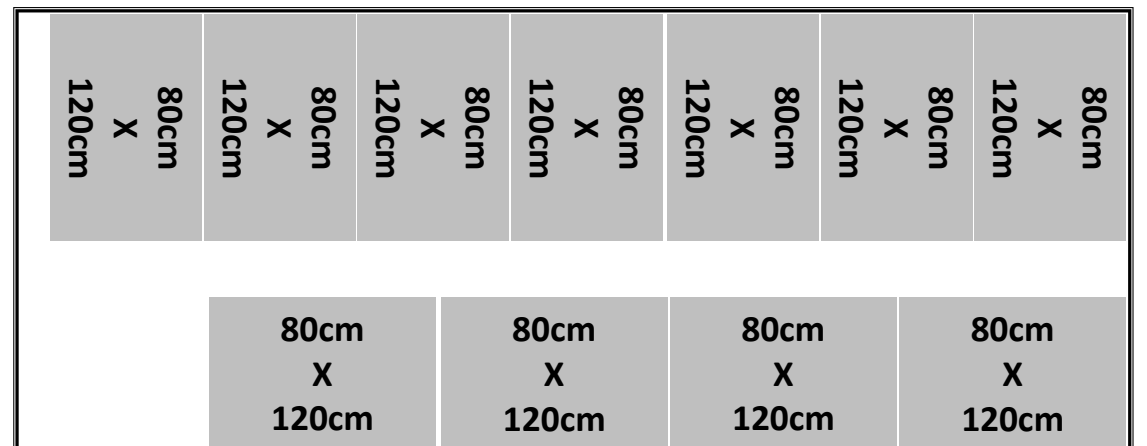

# 20" Container

Διαστάσεις (ΜΠΥ): 5900cm X 2352cm X 2393cm, Όγκος: 33,2m<sup>3</sup>, Απόβαρο: 2230 kg

80 ΒΑΡΕΛΙΑ : 2 ΣΕΙΡΕΣ ΑΠΟ 40 ΒΑΡΕΛΙΑ ΤΩΝ 200 ΛΙΤΡΩΝ

10 ΠΑΛΕΤΕΣ 100cm X 120cm

ή 20 ΠΑΛΕΤΟΔΕΞΑΜΕΝΕΣ : 2 ΣΕΙΡΕΣ ΠΑΟ 10 ΔΕΞΑΜΕΝΕΣ

6 ΠΑΛΕΤΕΣ 120cm X 80cm & 5 ΠΑΛΕΤΕΣ 120cm X 100cm

11 ΠΑΛΕΤΕΣ 120cm X 80cm

# 40" Container

Διαστάσεις (ΜΠΥ): 12034cm X 2352cm X 2395cm, Όγκος: 67,8m<sup>3</sup>, Απόβαρο: 3740 kg

21 ΠΑΛΕΤΕΣ ή 21 ΠΑΛΕΤΟΔΕΞΑΜΕΝΕΣ 100cm X 120cm

25 ΠΑΛΕΤΕΣ 120cm X 80cm

# 40'' Container

Διαστάσεις (ΜΠΥ): 12034cm X 2352cm X 2395cm, Όγκος: 67,8m<sup>3</sup> , Απόβαρο: 3740 kg

**80 ΒΑΡΕΛΙΑ ΤΩΝ 200 ΛΙΤΡΩΝ**

|               |               |               |               |               |               |               |               |               |               |               |               |
|---------------|---------------|---------------|---------------|---------------|---------------|---------------|---------------|---------------|---------------|---------------|---------------|
| 80cm X 120cm  | 80cm X 120cm  | 80cm X 120cm  | 80cm X 120cm  | 80cm X 120cm  | 80cm X 120cm  | 80cm X 120cm  | 80cm X 120cm  | 80cm X 120cm  | 80cm X 120cm  | 80cm X 120cm  | 80cm X 120cm  |
| 100cm X 120cm | 100cm X 120cm | 100cm X 120cm | 100cm X 120cm | 100cm X 120cm | 100cm X 120cm | 100cm X 120cm | 100cm X 120cm | 100cm X 120cm | 100cm X 120cm | 100cm X 120cm | 100cm X 120cm |