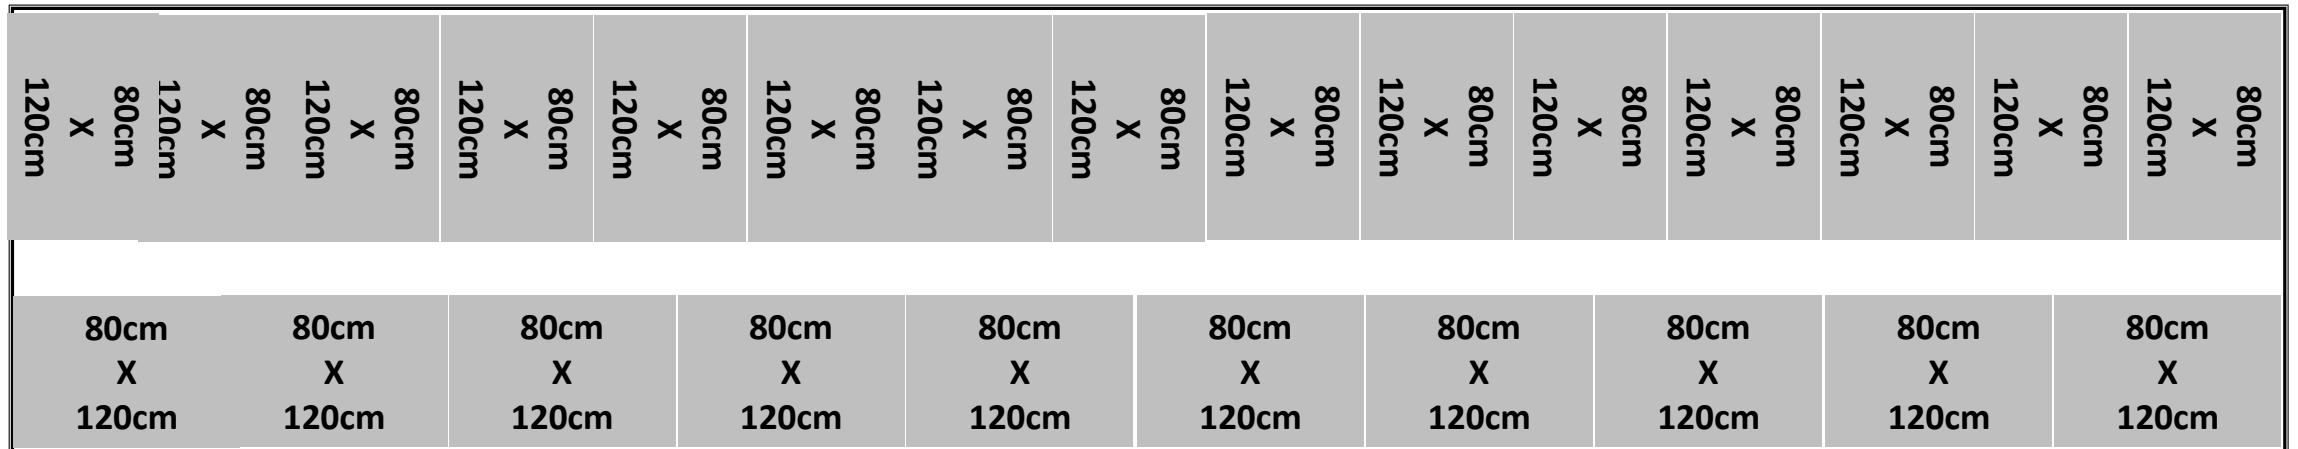

# 20" Container

Διαστάσεις (ΜΠΥ): 5900cm X 2352cm X 2393cm, Όγκος: 33,2m<sup>3</sup>, Απόβαρο: 2230 kg

80 ΒΑΡΕΛΙΑ : 2 ΣΕΙΡΕΣ ΑΠΟ 40 ΒΑΡΕΛΙΑ ΤΩΝ 200 ΛΙΤΡΩΝ

10 ΠΑΛΕΤΕΣ 100cm X 120cm

ή 20 ΠΑΛΕΤΟΔΕΞΑΜΕΝΕΣ : 2 ΣΕΙΡΕΣ ΠΑΟ 10 ΔΕΞΑΜΕΝΕΣ

6 ΠΑΛΕΤΕΣ 120cm X 80cm & 5 ΠΑΛΕΤΕΣ 120cm X 100cm

11 ΠΑΛΕΤΕΣ 120cm X 80cm

# 40" Container

Διαστάσεις (ΜΠΥ): 12034cm X 2352cm X 2395cm, Όγκος: 67,8m<sup>3</sup>, Απόβαρο: 3740 kg

21 ΠΑΛΕΤΕΣ ή 21 ΠΑΛΕΤΟΔΕΞΑΜΕΝΕΣ 100cm X 120cm

25 ΠΑΛΕΤΕΣ 120cm X 80cm

# 40'' Container

Διαστάσεις (ΜΠΥ): 12034cm X 2352cm X 2395cm, Όγκος: 67,8m<sup>3</sup> , Απόβαρο: 3740 kg

**80 ΒΑΡΕΛΙΑ ΤΩΝ 200 ΛΙΤΡΩΝ**

|               |               |               |               |               |               |               |               |               |               |               |               |
|---------------|---------------|---------------|---------------|---------------|---------------|---------------|---------------|---------------|---------------|---------------|---------------|
| 80cm X 120cm  | 80cm X 120cm  | 80cm X 120cm  | 80cm X 120cm  | 80cm X 120cm  | 80cm X 120cm  | 80cm X 120cm  | 80cm X 120cm  | 80cm X 120cm  | 80cm X 120cm  | 80cm X 120cm  | 80cm X 120cm  |
| 100cm X 120cm | 100cm X 120cm | 100cm X 120cm | 100cm X 120cm | 100cm X 120cm | 100cm X 120cm | 100cm X 120cm | 100cm X 120cm | 100cm X 120cm | 100cm X 120cm | 100cm X 120cm | 100cm X 120cm |