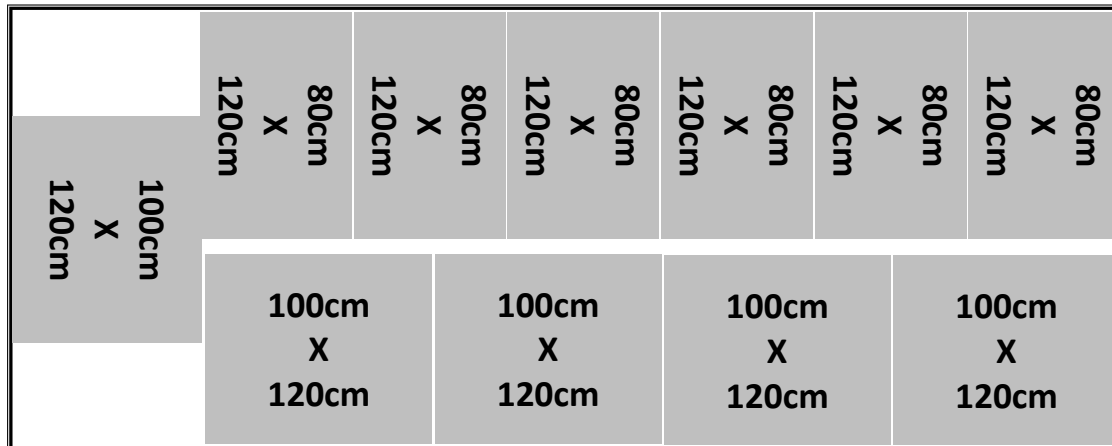

# 20" Container

Διαστάσεις (ΜΠΥ): 5900cm X 2352cm X 2393cm, Όγκος: 33,2m<sup>3</sup>, Απόβαρο: 2230 kg

80 ΒΑΡΕΛΙΑ : 2 ΣΕΙΡΕΣ ΑΠΟ 40 ΒΑΡΕΛΙΑ ΤΩΝ 200 ΛΙΤΡΩΝ

10 ΠΑΛΕΤΕΣ 100cm X 120cm

ή 20 ΠΑΛΕΤΟΔΕΞΑΜΕΝΕΣ : 2 ΣΕΙΡΕΣ ΠΑΟ 10 ΔΕΞΑΜΕΝΕΣ

6 ΠΑΛΕΤΕΣ 120cm X 80cm & 5 ΠΑΛΕΤΕΣ 120cm X 100cm

11 ΠΑΛΕΤΕΣ 120cm X 80cm

# 40" Container

Διαστάσεις (ΜΠΥ): 12034cm X 2352cm X 2395cm, Όγκος: 67,8m<sup>3</sup>, Απόβαρο: 3740 kg

21 ΠΑΛΕΤΕΣ ή 21 ΠΑΛΕΤΟΔΕΞΑΜΕΝΕΣ 100cm X 120cm

25 ΠΑΛΕΤΕΣ 120cm X 80cm

# 40'' Container

Διαστάσεις (ΜΠΥ): 12034cm X 2352cm X 2395cm, Όγκος: 67,8m<sup>3</sup> , Απόβαρο: 3740 kg

**80 ΒΑΡΕΛΙΑ ΤΩΝ 200 ΛΙΤΡΩΝ**

|               |               |               |               |               |               |               |               |               |               |               |               |
|---------------|---------------|---------------|---------------|---------------|---------------|---------------|---------------|---------------|---------------|---------------|---------------|
| 80cm X 120cm  | 80cm X 120cm  | 80cm X 120cm  | 80cm X 120cm  | 80cm X 120cm  | 80cm X 120cm  | 80cm X 120cm  | 80cm X 120cm  | 80cm X 120cm  | 80cm X 120cm  | 80cm X 120cm  | 80cm X 120cm  |
| 100cm X 120cm | 100cm X 120cm | 100cm X 120cm | 100cm X 120cm | 100cm X 120cm | 100cm X 120cm | 100cm X 120cm | 100cm X 120cm | 100cm X 120cm | 100cm X 120cm | 100cm X 120cm | 100cm X 120cm |